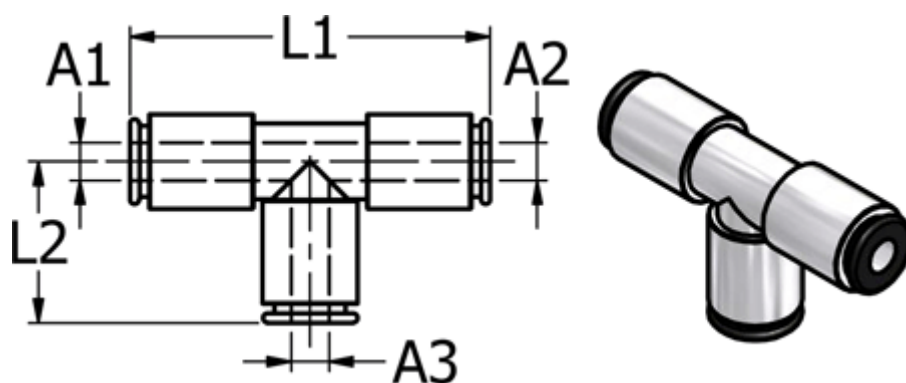

Varenummer: 586749012  
Beskrivelse: Push-in fitting 749.012, Ø12 /Ø12 /Ø12  
T-stykke

## Mål

L1	= 52
L2	= 26
Udvendig slangediameter A1	= 12
Udvendig slangediameter A2	= 12
Udvendig slangediameter A3	= 12